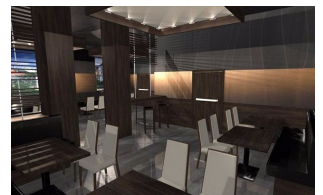

Продажа доходного дома в Теплице, Ржетеницах