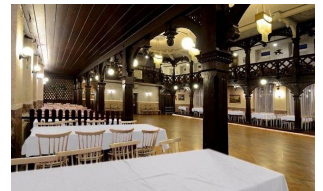

Продажа доходного дома в Теплице, Ржетеницах