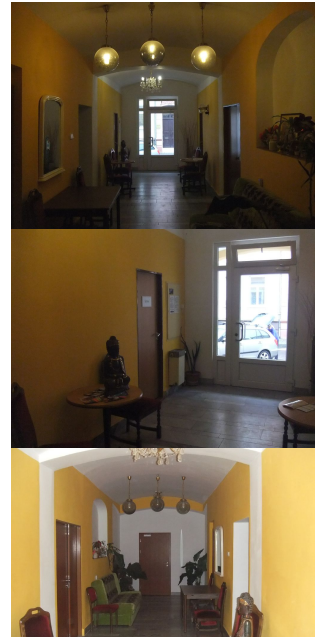

## Отель Нептун в Теплице

Номер предложения	01536
Тип предложения	Продажа
Страна	Чехия
Область, край	Устецкий Край
Населенный пункт	Теплице
Район населённого пункта	Шанов
Форма собственности	Частная
Материал строения	Кирпич
Состояние объекта	Превосходное
Количество этажей в здании	3
Застроенная площадь	110
Общая площадь объекта	350
Площадь участка	400
Кухня	Присутствует
Балкон/Лоджия	Присутствует
Парковка	Присутствует
Газ	Присутствует
Электричество	Присутствует
Водопровод	Присутствует
Канализация	Городская
Отопление	Центральное
Энергоэффективность	...
Цена	14 000 000 крон
Аукционная	Нет

Мы рады Вам предложить отель Нептун, который находится в курортной зоне \"Маленького Парижа\". Всего в отеле 7 апартаментов + комната, из которой можно сделать ещё один. В большинстве апартаментов есть кухня и ванная комната. Цена - 14 000 000 крон, но возможна скидка.