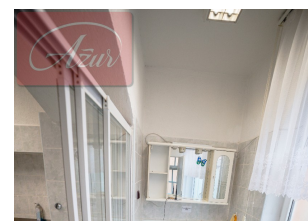

Ažur s.r.o. - Krupská 30/26 Teplice 41501 Czech Republic
http://www.azhur.eu Tel: +420-773-462-502 Email: info@azhur.eu

Komerční prostory v Sobědruhách